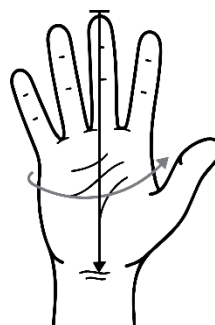

Rękawice robocze

Dane techniczne			
	W1000	W2000	W3000
Temperatura pracy	-10°C do +40°C	-10°C do +40°C	-10°C do +40°C
Masa	90 g	200 g	175 g
Kraj pochodzenia	Indie	Indie	Indie
Certyfikaty	W1000: CE: EN388 2122X; UKCA		
	W2000: CE: EN388 4234X; UKCA		
	W3000: CE: EN388 2233X; UKCA		

Dopuszczenia – klasyfikacje EN388:2016+a1:2018			
Ochrona przed uszkodzeniami mechanicznymi	W1000	W2000	W3000
Ścieranie	2	4	2
Przecięcie ostrzem	1	2	2
Rozrywanie	2	3	3
Przebicie	2	4	3
Uderzenie	X	X	X

Dane do zamówienia					
Model	Mały / 7	Średni / 8	Duży / 9	Bardzo duży / 10	Bardzo duży / 11
W1000	0700500571	0700500572	0700500573	0700500574	0700500575
W2000	0700500576	0700500577	0700500578	0700500579	0700500580
W3000	0700500581	0700500582	0700500583	0700500584	0700500585

Każda para jest pakowana pojedynczo.

Rozmiary		
Rozmiar	Obwód (cm)	Długość (cm)
Mały / 7	18 - 20	17.8
Średni / 8	20 - 23	18.5
Duży / 9	23 - 25.5	20.0
Bardzo duży / 10	25.5 - 28	21.5
Bardzo duży / 11	28 - 31	22.5

ESAB/esab.com